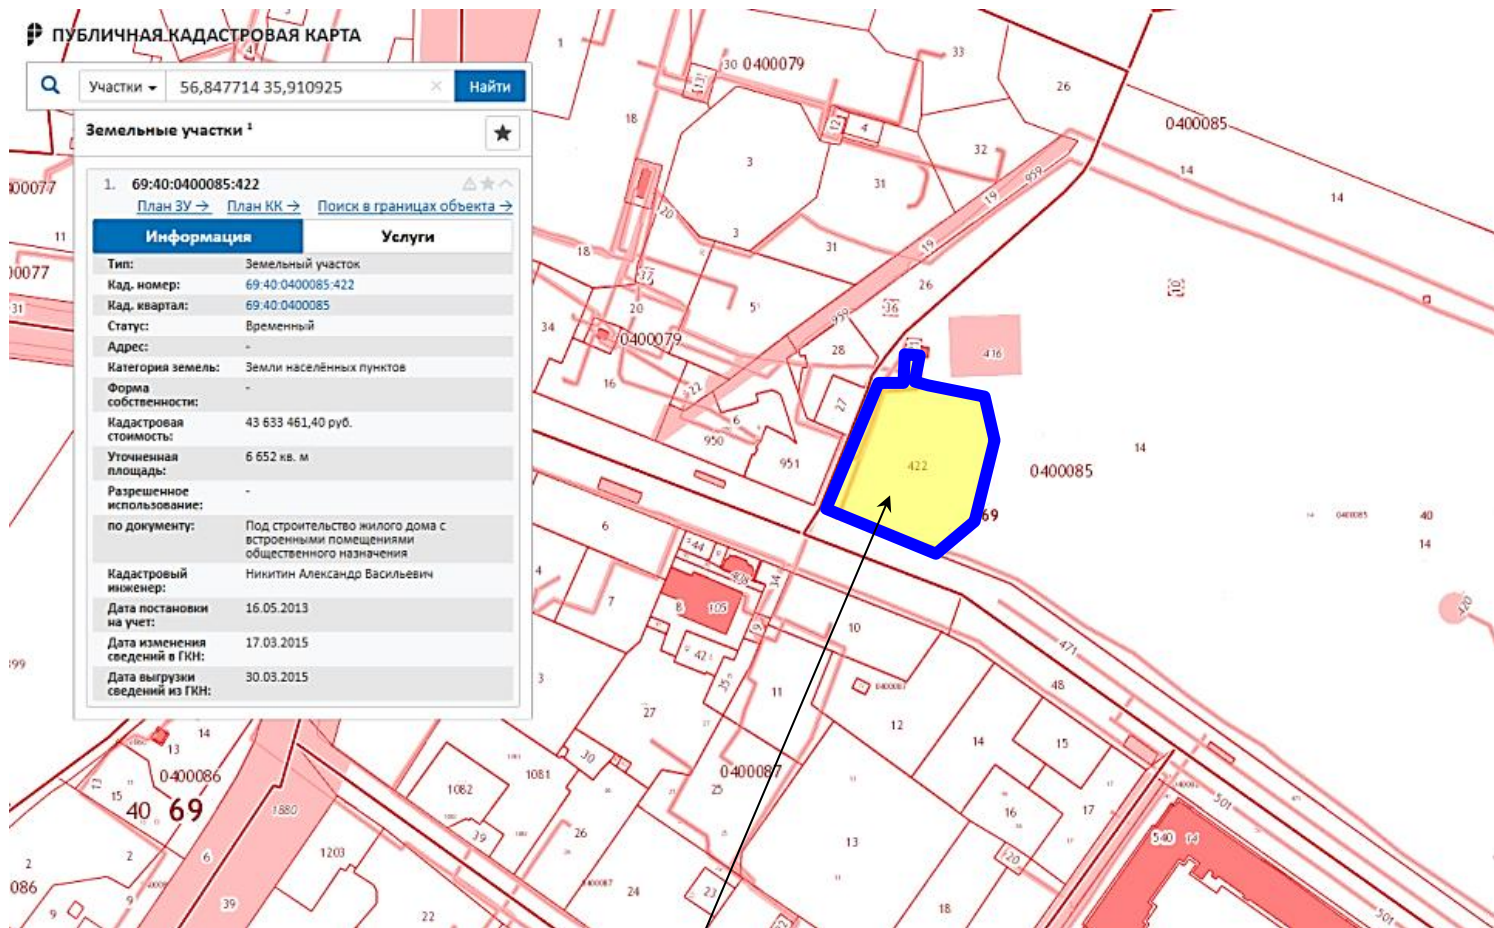

Участки 56,847714 35,910925 Найти

Земельные участки 1

Информация	Услуги
1. 69:40:0400085:422	
План ЗУ → План КК → Поиск в границах объекта →	
Тип: Земельный участок	
Кад. номер: 69:40:0400085:422	
Кад. квартал: 69:40:0400085	
Статус: Временный	
Адрес: -	
Категория земель: Земли населённых пунктов	
Форма собственности: -	
Кадастровая стоимость: 43 633 461,40 руб.	
Уточненная площадь: 6 652 кв. м	
Разрешенное использование: -	
по документу: Под строительство жилого дома с встроенными помещениями общественного назначения	
Кадастровый инженер: Никитин Александр Васильевич	
Дата постановки на учет: 16.05.2013	
Дата изменения сведений в ГКИ: 17.03.2015	
Дата выгрузки сведений из ГКИ: 30.03.2015	

Земельный участок с кадастровым номером 69:40:0400085:422